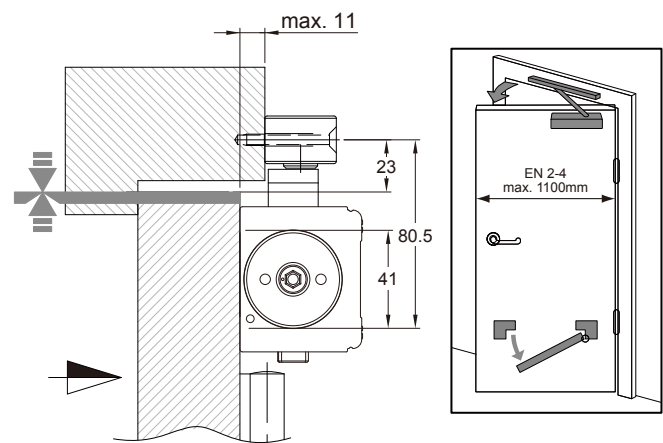

10506 ZINC-T0xxx-5K(T0036)

ALLEGION™
2320 EN 2-4
Regular Fixing – Pull Side (RH)