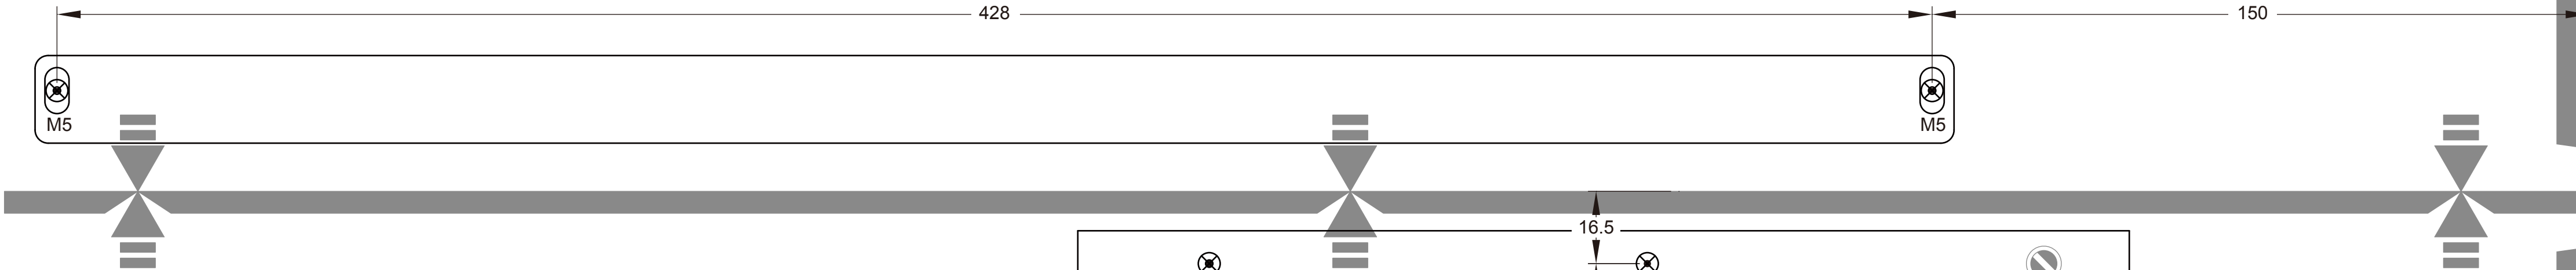

10506 ZINC-T0xxx-5K(T0036)

ALLEGION™
2320 EN 2-4
Regular Fixing – Pull Side (RH)